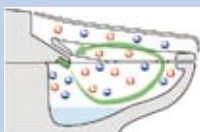

鉢内除菌

プラズマクラスターイオンがトイレをまるごと除菌、しっかりと消臭。