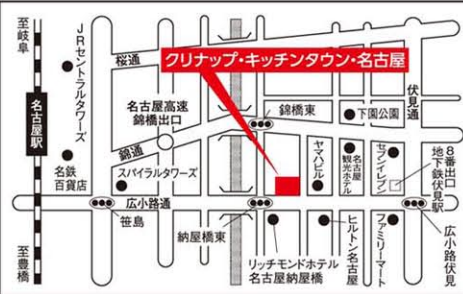

標準仕様からラックエプロンへ

※写真はイメージです。

KITCHEN TOWN NAGOYA クリナップキッチンタウン

プロジェクションマッピング

プロジェクションマッピングによる映像にて従来の開き扉のキッチンと最新のオールスライドのキッチンの収納力の違いや流しレールシンク、洗エールレンジフードの特徴をご覧いただけます。

キッチン検索コーナー

最新設備機器体感や最新技術で実際のキッチン寸法をご確認下さい。

キッチンシミュレーター

さまざまなサイズのキッチンで1/1スケールでご覧いただけます。作業スペースの広さやシンク横のスペース等の広さをご確認いただけます。

■会場 **クリナップキッチンタウン名古屋**
 ☎052-212-4488
 〒460-0003名古屋市中区錦1-16-20 グリーンビルディング1F
 ※カーナビ等の検索は、住所入力でお勧めします。
 ■無料駐車場がございます。ショールーム地下駐車場にお越し下さい。
 ■東山線・鶴舞線 伏見駅8番出口より徒歩4分